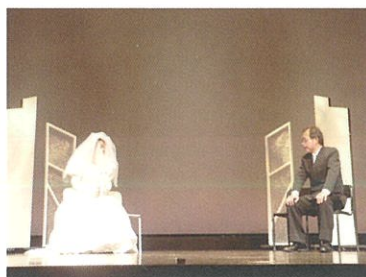

平成19年1月27日(土) 19:00開演/28日(日) 15:00開演
磯子区民文化センター杉田劇場ホール

文学座の西川信廣さん(金沢区在住)を演出に迎えて、オーディションをくぐり抜けた精鋭の大人たち38名がソーントン・ワイルダーの名作「わが町」磯子版を熱演しました。稽古の後は居酒屋で演劇談議に花を咲かせていました。

熱心に読みあわせ

大人たち出演

全員でフィナーレ

役になりきって熱演

開館2周年記念 杉田劇場区民参加演劇
こちら、第3惑星圏アジア州ニッポン郷