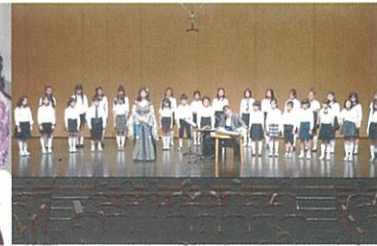

平成19年1月27日(土) 19:00開演/28日(日) 15:00開演
磯子区民文化センター杉田劇場ホール

文学座の西川信廣さん(金沢区在住)を演出に迎えて、オーディションをくぐり抜けた精鋭の大人たち38名がソーントン・ワイルダーの名作「わが町」磯子版を熱演しました。稽古の後は居酒屋で演劇談議に花を咲かせていました。

熱心に読みあわせ

大人たち出演

全員でフィナーレ

役になりきって熱演

開館2周年記念 杉田劇場区民参加演劇
こちら、第3惑星圏アジア州ニッポン郷

磯子の子どもたちと世界のアーティストとの共演

世界のアーティストと一緒に舞台上で共演することにより、子どもたちに芸術を身近に感じてもらう事業を開催。「モンゴルの風コンサート」では馬頭琴奏者のリポーさんと杉田小学校児童合唱、「チター&ソプラノコンサート」ではウィーンの名器チターとソプラノ歌手と磯子小学校児童合唱が夢の共演をはたしました。

春風いそっ子コンサートにて初舞台

モンゴルの風コンサート

リポーさんと握手