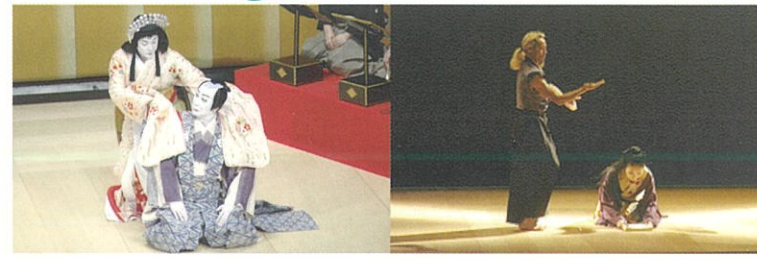

地域が コドウ

杉田劇場が文化に出会う場になり、
みんなで盛り上げる!!

オープニング記念事業

幕あけは華やかに!

オープニングフェスティバル

杉田劇場の開館を彩る華やかなラインナップ

杉田劇場は平成17年2月5日(土)に待望のオープンを迎えました。オープニング・フェスティバルとして「オペレッタ・ガラ・コンサート」を始めとし、国内外の一流アーティストたちによる演奏会や演劇公演、また、区民によるステージなど豪華なラインナップでオープニングを彩りました。

古典芸能シリーズ

伝統に触れる!

日本の古典から現代へ
日本の古典芸能の魅力を伝えるレクチャーと体験付き公演「杉田劇場 古典芸能シリーズ」。オープニング・フェスティバルでは歌舞伎を取り上げ、以降、文楽、狂言、能と開催。5周年では日本舞踊家の坂東扇菊さん、コンドルズ主宰ダンサーの近藤良平さんによる古典と現代の身体表現の融合「天下」を開催しました。

かぶきをもっと楽しもう 近藤良平 × 坂東扇菊「天下」

開館1周年記念事業