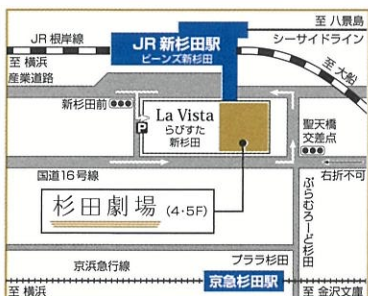

大庭山賊男星合唱隊 (男声合唱)

平成4年(1992)7月、湘南の中央に位置する大庭山麓で産声をあげる。
 団名も選曲も独特で、人生の喜びや哀しみを歌に託し感動を呼ぶ癒しの合
 唱団との評判です。今回「ロマンティックピアノ」に初参加、「恋心」を歌います。

■内容・出演者に変更がある場合がございます。

横浜市磯子区民文化センター 杉田劇場 [公益財団法人横浜市芸術文化振興財団/特定非営利活動法人チーム杉劇/]
 有限会社アイコニクス/株式会社ニックスサービス共同事業体
 〒235-0033 横浜市磯子区杉田1-1-1(らびすた新杉田4階)
 電話:045-771-1212 / FAX:045-770-5656 / Eメール:sugigeki@yaf.or.jp / URL http://www.sugigeki.jp/

【駅からのご案内】

- JR根岸線・シーサイドライン「新杉田駅」下車、徒歩3分。
 ビーンズ新杉田2階を抜け歩道橋を渡り、らびすた新杉田へ。
 入口左手のエレベーターで4階へ。
- 京浜急行「杉田駅」下車、徒歩5分。
 ぶらむろーど杉田商店街を抜け、らびすた新杉田1階へ。
 エスカレーター・階段を乗り継ぎ4階へ。
- 杉田劇場専用の駐車場はございませんが、「らびすた」3F有料駐車場の駐車サービス券(1時間200円)を、
 受付にて販売いたしております。(駐車券を受付までお持ち下さい)